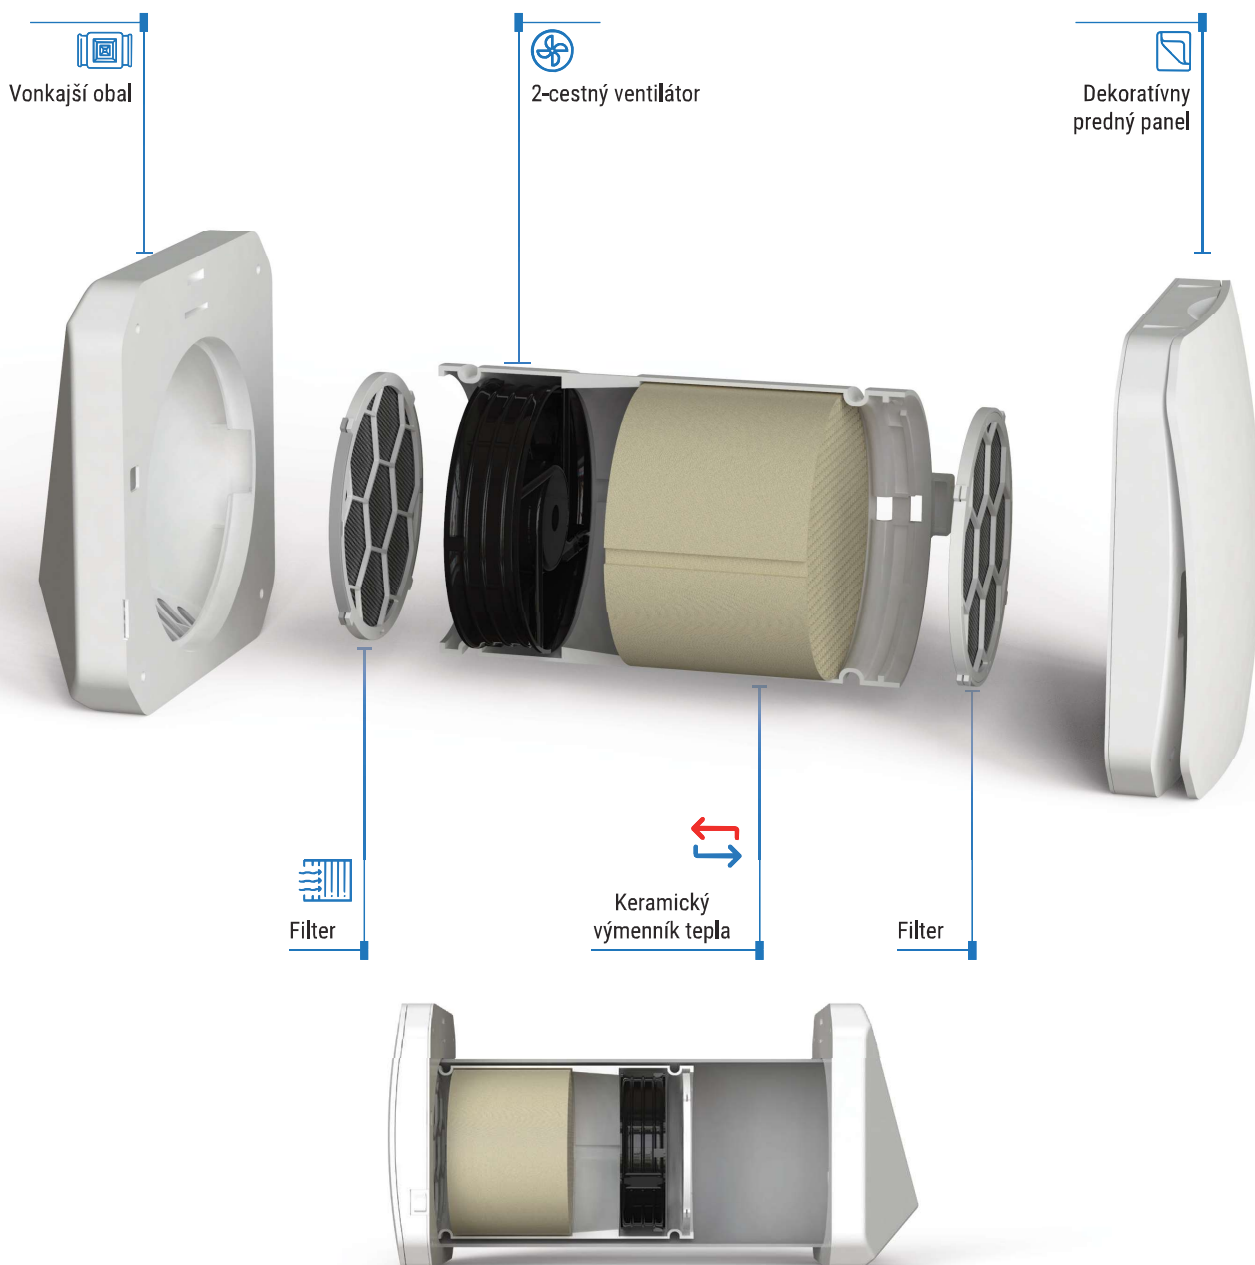

LOKÁLNA REKUPERÁCIA BSK ZEPHYR S VÝMENNÍKOM TEPLA

Rekuperácia Zephyr je určená do jednej miestnosti. Vyznačuje sa veľmi tichou prevádzkou a nízkou spotrebou energie a taktiež má zabudované funkcie bezdrôtovej komunikácie WiFi.

Zariadenie pracuje v dvoch cykloch, ktoré odoberajú a privádzajú vzduch v intervaloch 70 sekúnd.

Vo vnútri jednotky sa nachádza keramický výmenník tepla spojený s 2-cestným ventilátorom. Zariadenie pracuje v dvoch cykloch - **70 sekúnd odvádza** vydýchaný **vzduch** z miestnosti a počas tohto procesu akumuluje teplo vo výmenníku. V druhom cykle sa **70 sekúnd nasáva** čerstvý **vzduch** z vonkajšieho prostredia. Následne sa teplo z výmenníka uvoľňuje na ohrev studeného vzduchu privádzaného zvonku.

Jednoduchá inštalácia

Tichá prevádzka

Účinnosť až 90%

Diaľkové a wifi ovládanie

Nízka spotreba energie